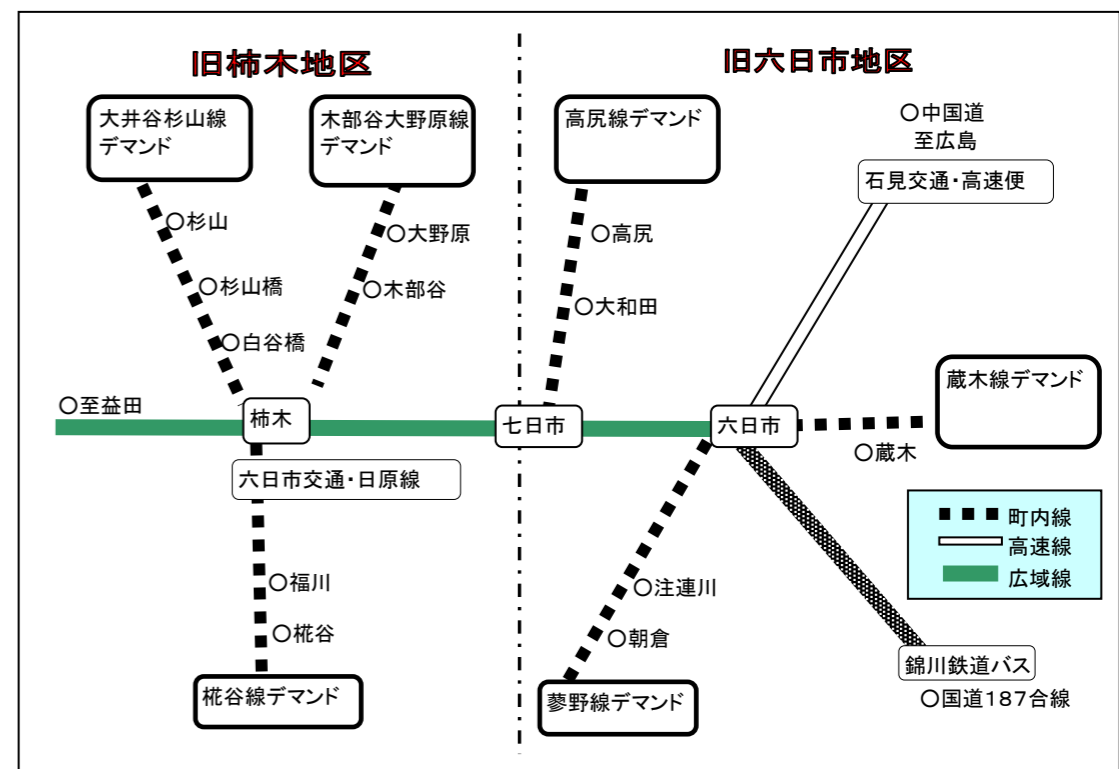

吉賀町バス運行時刻表

六日市地区線

日曜日、祝祭日及び年末年始は運休いたします。
 ■デマンドは当日の始発駅出発の1時間前までに電話予約が必要です。
 ■デマンドは、1回300円の均一料金です。六日市地区線は77-0073(六日市交通)ま

高尻線		六日市→高尻			
停留所	定時・スクール 月～土	デマンド 月～土	デマンド 月～土	定時・スクール 月～金	定時・スクール 月～金
ゆらら	6:52	8:30	12:20	14:53	16:53
六日市病院	6:54	8:32	12:22	14:55	16:55
病院前	6:54	8:34	12:24	14:57	16:57
六日市駅	6:55	8:35	12:25	14:58	16:58
本町	6:56	8:36	12:26	14:59	16:59
馬橋	6:57	8:38	12:28	15:01	17:01
大新田	6:58	8:38	12:28	15:01	17:01
広石口	7:00	8:40	12:30	15:03	17:03
立戸	7:01	8:41	12:31	15:04	17:04
西立戸	7:02	8:42	12:32	15:05	17:05
坂折	7:04	8:44	12:34	15:07	17:07
上七日市	7:06	8:46	12:36	15:09	17:09
下七日市	7:07	8:47	12:37	15:10	17:10
真田方面 抜月方面	↓	真田・抜月は 要望運行		↓	↓
皆富	7:10	8:57	12:47	15:13	17:13
大和田橋	7:11	8:58	12:48	15:14	17:14
巾井谷	-	8:59	12:49	15:16	17:16
明地	7:15	9:01	12:51	15:18	17:18
尻高尻	7:15	9:03	12:53	15:19	17:18
下高尻	7:16	9:04	12:54	15:20	17:19
桜原	7:17	9:06	12:56	15:21	17:20
小田橋	7:17	9:07	12:57	15:21	17:20
柏原	7:18	9:08	12:58	15:22	17:21
樋谷口	7:19	9:09	12:59	15:23	17:22
宇藤谷	7:20	9:10	13:00	15:24	17:23
上の原	7:21	9:11	13:01	15:25	17:24
宮の下	7:21	9:12	13:02	15:25	17:24
上高尻	7:22	9:13	13:03	15:26	17:25
新田	7:25	9:16	13:06	15:28	17:28

六七線	
停留所	月～土
六日市→下七日市	
六日市駅	8:07
新町	8:09
大新田	8:11
広石口	8:12
立戸	8:14
光長	8:16
注連川	8:17
石見広尾	8:20
石見朝倉	8:22
下七日市	8:27

六七線	
停留所	月～土
下七日市→六日市	
下七日市	8:31
中七日市	8:32
上七日市	8:32
坂折	8:35
西立戸	8:36
立戸	8:37
広石口	8:38
大新田	8:39
新町	8:41
六日市駅	8:42

デマンド予約方法
 予約については始発駅出発の1時間前に予約が必要です。
 予約する際は、お名前(フルネーム)、乗車場所、乗車時間、降車場所、人数を教えてください。

運休について
 雨や雪、路面の凍結などで安全な運行ができない場合は、やむを得ず運休

お問い合わせ先
 六日市交通 0856-77-0073
 柿木産業 0856-79-2123
 吉賀町役場企画課 0856-77-1437